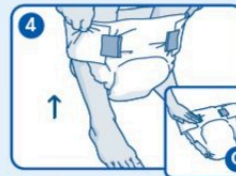

4 Option C - Attachez les ailes à la ceinture de chaque côté sans serrer avant de mettre la protection. Enfilez la protection comme un sous-vêtement et remontez-la afin qu'elle s'ajuste confortablement dans les plis de l'aine. Aidez-vous de l'indicateur d'humidité pour centrer la protection.

Pour plus d'informations visitez www.attends.be