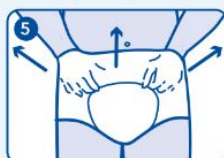

5 Het broekje moet de inlegger volledig bedekken. Zorg dat de inlegger goed aansluit op het lichaam en nergens dubbel gevouwen is.