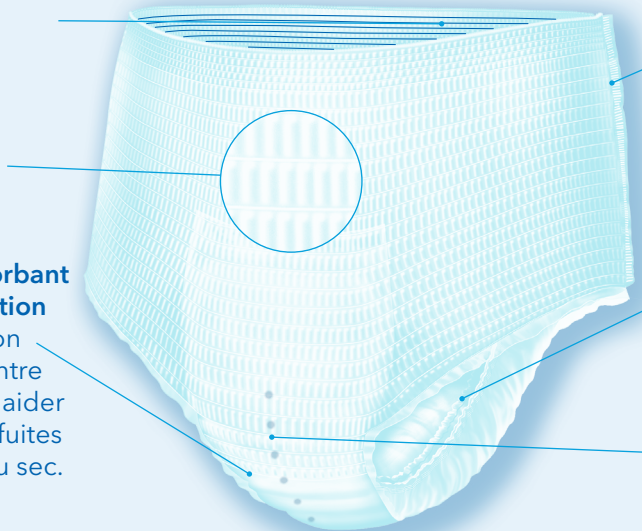

## PULL-ONS

Les Pull-Ons Attends sont des sous-vêtements absorbants doux et discrets qui ressemblent à de vrais sous-vêtements. Ils peuvent facilement être enfilés et retirés et sont conçus pour gérer l'incontinence légère, modérée et sévère.

### Niveaux d'absorption disponibles:

Le liseré bleu indique l'arrière du produit (1).

Ceinture entièrement élastiquée pour un ajustement au plus près du corps.

Le double noyau absorbant avec couche d'acquisition apporte une absorption supplémentaire au centre de la protection, pour aider à réduire le risque de fuites et maintenir la peau au sec.

(1) Sauf Pull-Ons 6XS : liseré bleu à l'avant

Tolérance cutanée approuvée dermatologiquement par proDERM, Institut de Recherche Dermatologique Appliquée

**Quick Dry** pour une absorption rapide et un maintien au sec (2)