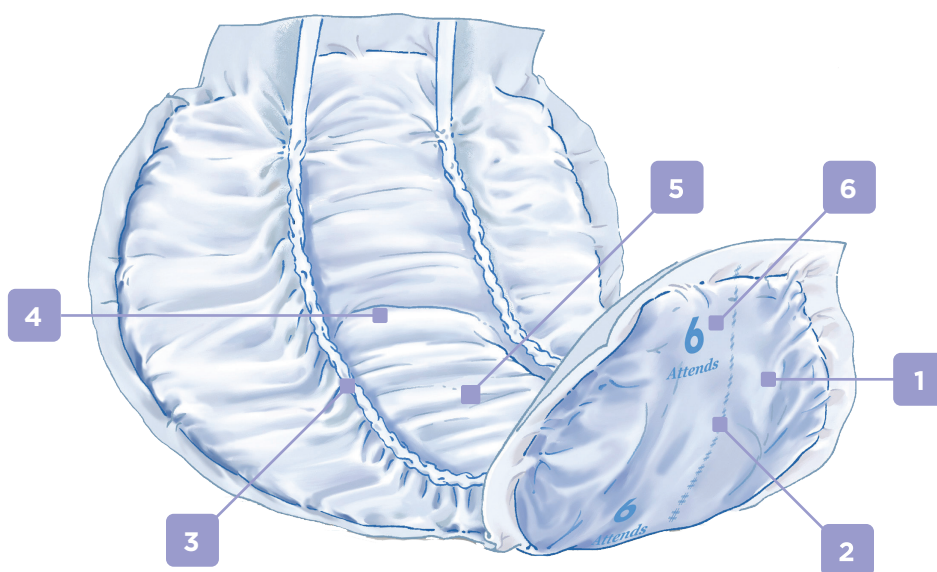

Attends® Contours Regular

Attends - de oplossing voor iedere vorm van incontinentie

Attends Contours 6 - 10 zijn uiterst zachte en anatomisch gevormde inleggers geschikt voor matig tot zware urine- en ontlasting incontinentie.

- 1 Een discreet witte en waterdichte buitenlaag zorgt voor maximale veiligheid.
- 2 Een vochtindicator geeft aan wanneer het product verschoond moet worden en is tevens behulpzaam om het product op de juiste manier aan te leggen.
- 3 Doorlopende anti-lekkrandjes zodat vocht veilig wordt ingesloten.
- 4 Anatomisch gevormde kern voor een uitstekende en comfortabele aansluiting op het lichaam.
- 5 Een Superabsorberende kern zorgt voor maximale veiligheid tegen doorlekken, het behoud van een comfortabel droge huid en bescherming tegen nare geurtjes (Natuurlijke Geurbescherming).
- 6 Het absorptieniveau staat discreet vermeld op de achterzijde zodat deze eenvoudig kan worden herkend.

Quick-Dry

Quick-Dry is de aquisitielaag en bevindt zich direct onder de zachte bovenlaag. Deze laag absorbeert de urine snel en zorgt ervoor dat het vocht niet meer in aanraking komt met de huid. Hierdoor blijft de huid comfortabel droog en wordt het risico op lekkage aanzienlijk verminderd. De vezels hebben de capaciteit meerdere scheuten urine met dezelfde efficiëntie te verwerken.